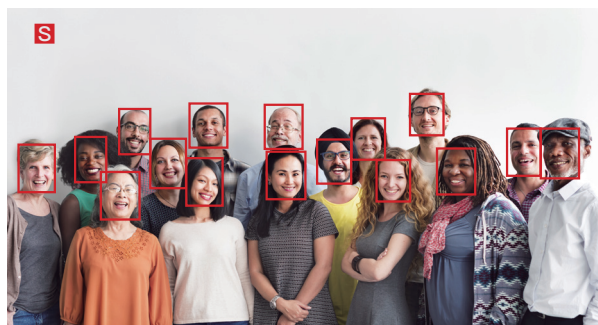

疑留 / 遺失物偵測

CDOUBLES 群洲電子『疑留 / 遺失物偵測』以 AI 智慧極速運算能力，讓您隨時掌握區域內，是否有疑留或遺失之物件，系統自動標示該危化物品或遺失物品，並發出提醒警報聲及記錄疑留或遺失類別影像，讓您隨時掌握貴重物品環境動態。

疑留物偵測 - 偵測中

S 發現疑留物

遺失物偵測 - 偵測中

S 發現遺失物

人臉偵測、行人偵測

CDOUBLES 群洲電子『人臉偵測、行人偵測』以進階版 AI 智慧極速運算能力，利用人臉五官及高度尺寸特徵，精準判斷人臉及行人所在位置，自動顯示該人物入侵影像，並緊急發出警報聲響及記錄入侵類別影像，讓您隨時掌握人員手機動方向。

S 人臉偵測觸發

S 行人偵測觸發

行人、物體進出計數

CDOUBLES 群洲電子『行人、物體進出計數』以進階版 AI 智慧極速運算能力，利用人臉五官及高度尺寸與 3D 物形特徵，精準判斷行人、物體進出數量統計，發揮商業最大應用價值。

行人、物體 - 進入計數 **9**

行人、物體 - 離開計數 **8**

區域警戒電子圍籬

CDOUBLES 群洲電子『區域警戒電子圍籬』以 AI 智慧極速運算能力，形成區域安全防護網，當人物試圖進入該防護網時，系統自動顯示該入侵影像，並緊急發出警報聲響及記錄入侵類別影像，讓您隨時掌握區域環境動態。

區域警戒電子圍籬
偵測中

S 入侵影像

自動顯示該入侵影像

線性警戒電子圍籬

CDOUBLES 群洲電子『線性警戒電子圍籬』以 AI 智慧極速運算能力，形成定點安全防護線，當人物試圖跨越該防護線時，系統自動顯示該入侵影像，並緊急發出警報聲響及記錄入侵類別影像，讓您隨時掌握出入環境動態。

線性警戒電子圍籬
偵測中

S 人物試圖跨越該防護線

自動顯示該入侵影像