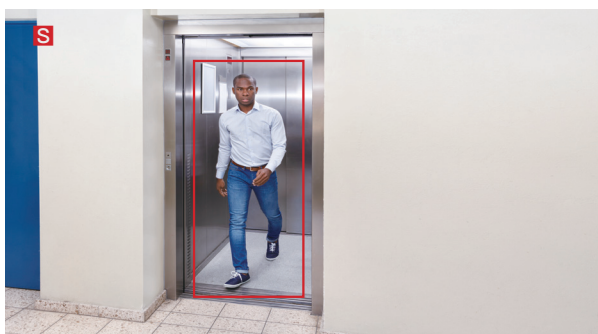

疑留 / 遺失物偵測

CDOUBLES 群洲電子『疑留 / 遺失物偵測』以 AI 智慧極速運算能力，讓您隨時掌握區域內，是否有疑留或遺失之物件，系統自動標示該危化物品或遺失物品，並發出提醒警報聲及記錄疑留或遺失類別影像，讓您隨時掌握貴重物品環境動態。

疑留物偵測 - 偵測中

S 發現疑留物

遺失物偵測 - 偵測中

S 發現遺失物

人臉偵測、行人偵測

CDOUBLES 群洲電子『人臉偵測、行人偵測』以進階版 AI 智慧極速運算能力，利用人臉五官及高度尺寸特徵，精準判斷人臉及行人所在位置，自動顯示該人物入侵影像，並緊急發出警報聲響及記錄入侵類別影像，讓您隨時掌握人員手機動方向。

S 人臉偵測觸發

S 行人偵測觸發

行人、物體進出計數

CDOUBLES 群洲電子『行人、物體進出計數』以進階版 AI 智慧極速運算能力，利用人臉五官及高度尺寸與 3D 物形特徵，精準判斷行人、物體進出數量統計，發揮商業最大應用價值。

行人、物體 - 進入計數 **9**

行人、物體 - 離開計數 **8**

區域警戒電子圍籬

CDOUBLES 群洲電子『區域警戒電子圍籬』以 AI 智慧極速運算能力，形成區域安全防護網，當人物試圖進入該防護網時，系統自動顯示該入侵影像，並緊急發出警報聲響及記錄入侵類別影像，讓您隨時掌握區域環境動態。

區域警戒電子圍籬
偵測中

S 入侵影像

自動顯示該入侵影像

線性警戒電子圍籬

CDOUBLES 群洲電子『線性警戒電子圍籬』以 AI 智慧極速運算能力，形成定點安全防護線，當人物試圖跨越該防護線時，系統自動顯示該入侵影像，並緊急發出警報聲響及記錄入侵類別影像，讓您隨時掌握出入環境動態。

線性警戒電子圍籬
偵測中

S 人物試圖跨越該防護線

自動顯示該入侵影像