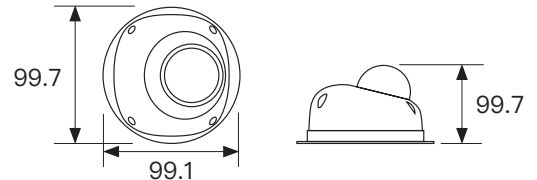

H.265 4MP 20 米紅外線網路攝影機

TWP-CA2214AP3.6

產品特色

- 4MP 高畫質解析度
- 8 區 ROI 重點區域高效能影像傳輸
- 支援智能分析：區域警戒電子圍籬，線性警戒電子圍籬，疑留 / 遺失物偵測，人臉偵測 / 行人偵測，行人或物體過線計數，計數紀錄報表
- 內建 ICR 功能，日夜焦距不失焦
- 3D DNR 功能，隱私遮罩功能，警報位移功能
- 高效能 LED，有效距離 20 米
- 內建 802.3af PoE
- 內建 P2P 功能，手機 APP 監看
- 防塵防水：IP66
- 支援 ONVIF Profile G

產品尺寸

99.7x99.1x56.8mm

TWP-CA2214AP3.6

攝像晶片	1/3" CMOS image sensor	
影像壓縮格式	H.265 / H.264 / MJPEG	
I Frame 間隔設定	1-100	
影像壓縮率	CBR 固定碼流 / 128K~8192Kbps VBR 變動碼流 / 6 階品質設定 / 128K~8192Kbps	
三串流同時輸出	主串流：(4MP)2592(H)x 1520(V)x 20 張 / (3MP)2048(H)x 1520(V)x 30 張 (2MP)1920(H)x 1080(V)x 30 張 (960P)1280(H)x 960(V)x 30 張 / (720P)1280(H)x 720(V)x 30 張 子串流：(D1)704(H)x 480(V)x 30 張 / (VGA)640(H)x 480(V)x 30 張 / (QVGA)320(H)x 240(V)x 30 張 移動串流：(QVGA)320(H)x 240(V)x 30 張	
鏡頭	2.8mm	
聲音	G711A/ G711U/ ADPCM/ G726 16K/ 24K/ 32K/ 40K，聲音輸入 / 輸出音源具 10 段音量控制	
SD Card 錄影	支援 Micro SD 記憶卡錄影	
Rest key	具備硬體 Rest key	
影像輸出	Live 類比訊號視頻輸出	
ROI 重點區域功能	具備 8 區 6 階 ROI 重點區域品質設定，非 ROI 重點區域影像串流，可依使用者需求設定 1-30 張 / 秒。	
NVR 控制項目	<ul style="list-style-type: none"> • ICR 切換模式與延遲時間設定 • 影像垂直翻轉 / 影像水平鏡射 / 影像走廊模式 / 影像 180 度迴轉 .. 等功能 • 背光補償：關 / 開 (低 / 中 / 高) • 寬動態模式：關 / 開 • 3DDNR 降噪功能：關 / 手動 / 自動 1-255 階設定功能 • 自動增益：關 / 開 (低 / 中 / 高) • 白平衡：室內 / 手動 / 自動 • 電子快門：手動 (1/5~1/20000 手動設置) / 自動 (1/5~1/20000) • 透霧功能：關 / 開 	
智慧分析功能	鏡頭噴漆遮蔽破壞 / 區域警戒電子圍籬 / 線性警戒電子圍籬 / 遺失物 / 疑留物 / 人臉偵測 / 行人偵測 / 行人或物體過線計數 / 計數紀錄報表	
最低照度	彩色：0.01 Lux 黑白：0 Lux	
網路協議	TCP/IP, UDP, RTP, RTSP, RTCP, HT TP, HTTPS, DNS, DDNS, DHCP, FTP, NTP, SMTP, SNMP, UPnP, SIP, IPv6, PPPoE, ARP	
網路介面	RJ45 10M / 100M	
電源輸入 / 溫度	PoE 電源供應 9.5W / -10° C~+50° C	
尺寸 (LxWxH)	99.7x99.1x56.8mm	