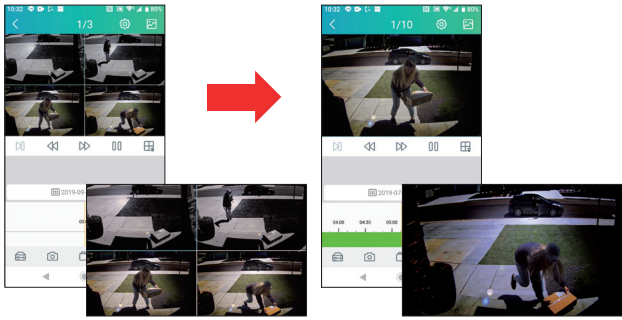

IP 百萬畫素

紅外線網路攝影機系列

CDOUBLES
群洲電子

智慧型手機 Android / IOS APP

隨傳隨到，讓您手握每個影像細節，無論手機監看、回放、警報推播事件影片、LINE 傳送事件圖片及影片、產品保固登錄、產品故障報修，CDOUBLES 群洲電子『智慧型手機 Android / IOS APP』滿足您多變的生活型態。

手機監看、回放圖片及影片

即時傳送事件圖片及影片

LINE 傳送事件

疑留 / 遺失物偵測

CDOUBLES 群洲電子『疑留 / 遺失物偵測』以 AI 智慧極速運算能力，讓您隨時掌握區域內，是否有疑留或遺失之物件，系統自動標示該危化物品或遺失物品，並發出提醒警報聲及記錄疑留或遺失類別影像，讓您隨時掌握貴重物品環境動態。

疑留物偵測 - 偵測中

S 發現疑留物

遺失物偵測 - 偵測中

S 發現遺失物

人臉偵測、行人偵測

CDOUBLES 群洲電子『人臉偵測、行人偵測』以進階版 AI 智慧極速運算能力，利用人臉五官及高度尺寸特徵，精準判斷人臉及行人所在位置，自動顯示該人物入侵影像，並緊急發出警報聲響及記錄入侵類別影像，讓您隨時掌握人員手機動方向。

S 人臉偵測觸發

S 行人偵測觸發

行人、物體進出計數

CDOUBLES 群洲電子『行人、物體進出計數』以進階版 AI 智慧極速運算能力，利用人臉五官及高度尺寸與 3D 物形特徵，精準判斷行人、物體進出數量統計，發揮商業最大應用價值。

行人、物體 - 進入計數 **9**

行人、物體 - 離開計數 **8**

區域警戒電子圍籬

CDOUBLES 群洲電子『區域警戒電子圍籬』以 AI 智慧極速運算能力，形成區域安全防護網，當人物試圖進入該防護網時，系統自動顯示該入侵影像，並緊急發出警報聲響及記錄入侵類別影像，讓您隨時掌握區域環境動態。

區域警戒電子圍籬
偵測中

S 入侵影像

自動顯示該入侵影像

線性警戒電子圍籬

CDOUBLES 群洲電子『線性警戒電子圍籬』以 AI 智慧極速運算能力，形成定點安全防護線，當人物試圖跨越該防護線時，系統自動顯示該入侵影像，並緊急發出警報聲響及記錄入侵類別影像，讓您隨時掌握出入環境動態。

線性警戒電子圍籬
偵測中

S 人物試圖跨越該防護線

自動顯示該入侵影像