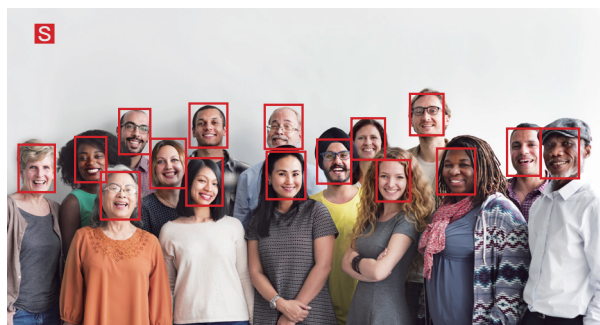

## 智慧型手機 Android / IOS APP

隨傳隨到，讓您手握每個影像細節，無論手機監看、回放、警報推播事件影片、LINE 傳送事件圖片及影片、產品保固登錄、產品故障報修，CDOUBLES 群洲電子『智慧型手機 Android / IOS APP』滿足您多變的生活型態。

手機監看、回放圖片及影片

即時傳送事件圖片及影片

LINE 傳送事件

## 疑留 / 遺失物偵測

CDOUBLES 群洲電子『疑留 / 遺失物偵測』以 AI 智慧極速運算能力，讓您隨時掌握區域內，是否有疑留或遺失之物件，系統自動標示該危化物品或遺失物品，並發出提醒警報聲及記錄疑留或遺失類別影像，讓您隨時掌握貴重物品環境動態。

疑留物偵測 - 偵測中

**S** 發現疑留物

遺失物偵測 - 偵測中

**S** 發現遺失物

## 人臉偵測、行人偵測

CDOUBLES 群洲電子『人臉偵測、行人偵測』以進階版 AI 智慧極速運算能力，利用人臉五官及高度尺寸特徵，精準判斷人臉及行人所在位置，自動顯示該人物入侵影像，並緊急發出警報聲響及記錄入侵類別影像，讓您隨時掌握人員手機動方向。

**S** 人臉偵測觸發

**S** 行人偵測觸發