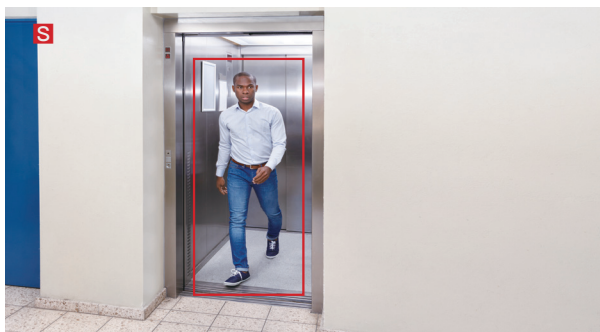

## 人臉偵測、行人偵測

CDOUBLES 群洲電子『人臉偵測、行人偵測』以進階版 AI 智慧極速運算能力，利用人臉五官及高度尺寸特徵，精準判斷人臉及行人所在位置，自動顯示該人物入侵影像，並緊急發出警報聲響及記錄入侵類別影像，讓您隨時掌握人員手機動方向。

**S** 人臉偵測觸發

**S** 行人偵測觸發