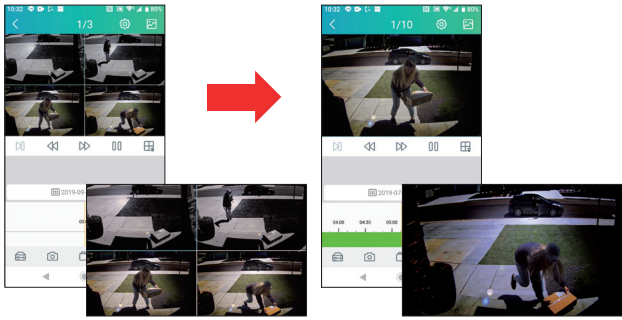

## 智慧型手機 Android / IOS APP

隨傳隨到，讓您手握每個影像細節，無論手機監看、回放、警報推播事件影片、LINE 傳送事件圖片及影片、產品保固登錄、產品故障報修，CDOUBLES 群洲電子『智慧型手機 Android / IOS APP』滿足您多變的生活型態。

手機監看、回放圖片及影片

即時傳送事件圖片及影片

LINE 傳送事件