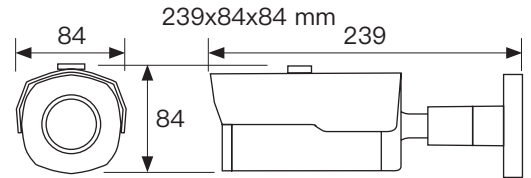

IP 百萬畫素

紅外線網路攝影機系列

CDOUBLES
群洲電子

H.265 2MP 40 米紅外線網路攝影機

TWP-CE2422AP4.2AF

產品特色

- 2MP 高畫質解析度
- 內建 ICR 功能，日夜焦距不失焦
- 3D DNR 功能，隱私遮罩功能，警報位移功能
- 高效能 LED，有效距離 40 米
- 電動變焦 2.7-13.5mm
- 內建 802.3af PoE
- 內建硬體 RESET 鍵
- 內建 P2P 功能，手機 APP 監看
- 防塵防水：IP66
- 支援 ONVIF Profile G

產品尺寸

TWP-CE2422AP4.2AF

攝像晶片	1/2.7" CMOS image sensor
影像壓縮格式	H.265 / H.264
I Frame 間隔設定	1-120
影像壓縮率	CBR 固定碼流 / 256K~4096bps VBR 變動碼流 / 6 階品質設定 / 256K~4096bps
串流同時輸出	主串流：(2MP)1920(H)x 1080(V)x 30 張 子串流：(VGA)640(H)x 480(V)x 20 張
鏡頭	2.7-13.5mm 電動變焦鏡頭 (軟體及硬體 ZOOM 鍵控制)
聲音	G711A / G711U，聲音輸入 / 輸出音源具 10 段音量控制
警報 DI/DO	DI/DO 輸入輸出 x 1
SD Card 錄影	支援 Micro SD 記憶卡錄影
NVR 控制項目	<ul style="list-style-type: none"> • ICR 切換模式與延遲時間設定 • 影像垂直翻轉 / 影像水平鏡射 / 影像 180 度迴轉 .. 等功能 • 背光補償：關 / 開 (上 / 下 / 左 / 右 / 置中) • 寬動態模式：關 / 開 • 3DDNR 降噪功能：關 / 手動 / 自動 1-255 階設定功能 • 自動增益：關 / 開 (自動 1-128 階設定功能) • 白平衡：手動 / 自動 • 電子快門：手動 (1/5~1/20000 手動設置) / 自動 (1/5~1/20000) • 透霧功能：關 / 開
最低照度	彩色：0.01 Lux 黑白：0 Lux
網路協議	TCP/IP, UDP, RTP, RTSP, RTCP, HT TP, HTTPS, DNS, DDNS, DHCP, FTP, NTP, SMTP, SNMP, UPnP, SIP, IPv6, PPPoE, ARP
網路介面	RJ45 10M / 100M
電源輸入 / 溫度	PoE 電源供應 11.6W / -10° C~+50° C
尺寸 (LxWxH)	239x84x84 mm