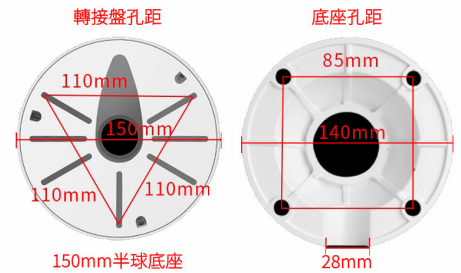

攝影機收納盒吊裝伸縮支架

TWF-JB 系列

連接穩固 不易脫落

伸縮固定四重加強
穩固安全

上下管徑 加粗加厚管 承重強 安裝更穩固

下管徑尺寸
38mm

上管徑尺寸
45mm

鋁合金材質

伸縮調整

多點穩固

加粗加厚

防鏽防腐

萬向調整

TWF-JB 系列

型號	TWF-JB3060	TWF-JB60120	TWF-JB100200	TWF-JB150300
伸縮總長度	40CM~60CM	70CM~120CM	110CM~200CM	160CM~300CM
上管徑	45mm	45mm	45mm	45mm
下管徑	38mm	38mm	38mm	38mm
轉接盤	直徑 150mm/ 高度 30mm	直徑 150mm/ 高度 30mm	直徑 150mm/ 高度 30mm	直徑 150mm/ 高度 30mm
固定底座	直徑 140mm/ 高度 40mm	直徑 140mm/ 高度 40mm	直徑 140mm/ 高度 40mm	直徑 140mm/ 高度 40mm
重量	1.1KG	1.4KG	1.7KG	2.2KG