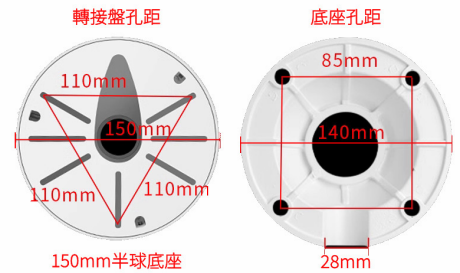

週邊配件系列

 **CDOUBLES**
群洲電子

攝影機收納盒吊裝伸縮支架

TWF-JB 系列

連接穩固 不易脫落

伸縮固定四重加強
穩固安全

上下管徑 加粗加厚管 承重強 安裝更穩固

下管徑尺寸
38mm

上管徑尺寸
45mm

鋁合金材質

伸縮調整

多點穩固

加粗加厚

防鏽防腐

萬向調整

TWP-JB 系列

型號	TWF-JB3060	TWF-JB60120	TWF-JB100200	TWF-JB150300
伸縮總長度	40CM~60CM	70CM~120CM	110CM~200CM	160CM~300CM
上管徑	45mm	45mm	45mm	45mm
下管徑	38mm	38mm	38mm	38mm
轉接盤	直徑 150mm/ 高度 30mm	直徑 150mm/ 高度 30mm	直徑 150mm/ 高度 30mm	直徑 150mm/ 高度 30mm
固定底座	直徑 140mm/ 高度 40mm	直徑 140mm/ 高度 40mm	直徑 140mm/ 高度 40mm	直徑 140mm/ 高度 40mm
重量	1.1KG	1.4KG	1.7KG	2.2KG