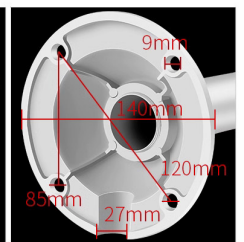

攝影機萬向吊裝伸縮支架

TWF-JC 系列

連接穩固 不易脫落

伸縮固定四重加強
穩固安全

上下管徑 加粗加厚管 承重強 安裝更穩固

下管徑尺寸
38mm

上管徑尺寸
45mm

固定座孔距

底座孔距

TWP-JC 系列

型號	TWF-JC3060	TWF-JC60120	TWF-JC100200	TWF-JC150300
伸縮總長度	42CM~62CM	72CM~122CM	112CM~202CM	162CM~302CM
上管徑	45mm	45mm	45mm	45mm
下管徑	38mm	38mm	38mm	38mm
萬向座	90*55*50(mm)	90*55*50(mm)	90*55*50(mm)	90*55*50(mm)
固定底座	直徑 140mm/ 高度 40mm	直徑 140mm/ 高度 40mm	直徑 140mm/ 高度 40mm	直徑 140mm/ 高度 40mm
重量	0.8KG	1.1KG	1.5KG	1.9KG