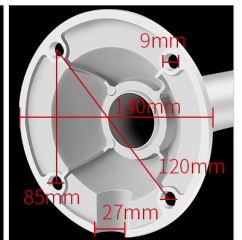

凸點固定

螺紋鎖緊

上下管徑 加粗加厚管 承重強 安裝更穩固

下管徑尺寸
38mm

上管徑尺寸
45mm

鋁合金材質

伸縮調整

多點穩固

加粗加厚

防鏽防腐

萬向調整

固定座孔距

底座孔距

TWP-JC 系列

型號	TWF-JC3060	TWF-JC60120	TWF-JC100200	TWF-JC150300
伸縮總長度	42CM~62CM	72CM~122CM	112CM~202CM	162CM~302CM
上管徑	45mm	45mm	45mm	45mm
下管徑	38mm	38mm	38mm	38mm
萬向座	90*55*50(mm)	90*55*50(mm)	90*55*50(mm)	90*55*50(mm)
固定底座	直徑 140mm/ 高度 40mm	直徑 140mm/ 高度 40mm	直徑 140mm/ 高度 40mm	直徑 140mm/ 高度 40mm
重量	0.8KG	1.1KG	1.5KG	1.9KG