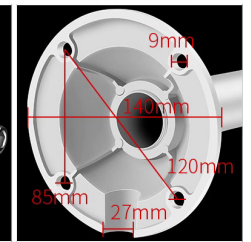

上下管徑 加粗加厚管 承重強 安裝更穩固

下管徑尺寸
38mm

上管徑尺寸
45mm

-  鋁合金材質
-  伸縮調整
-  多點穩固
-  加粗加厚
-  防鏽防腐
-  萬向調整

高速球接頭

底座孔距

TWF-JD 系列

型號	TWF-JD3060	TWF-JD60120	TWF-JD100200	TWF-JD150300
伸縮總長度	41CM~61CM	71CM~121CM	111CM~201CM	161CM~301CM
上管徑	45mm	45mm	45mm	45mm
下管徑	38mm	38mm	38mm	38mm
高速球接頭	47.5mm	47.5mm	47.5mm	47.5mm
固定底座	直徑 140mm/ 高度 40mm	直徑 140mm/ 高度 40mm	直徑 140mm/ 高度 40mm	直徑 140mm/ 高度 40mm
重量	0.8KG	1.1KG	1.5KG	1.9KG