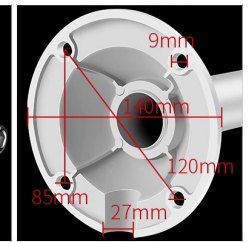

下管徑尺寸  
38mm

上管徑尺寸  
45mm

鋁合金材質

伸縮調整

多點穩固

加粗加厚

防鏽防腐

萬向調整

高速球接頭

底座孔距

### TWP-JD 系列

型號	TWF-JD3060	TWF-JD60120	TWF-JD100200	TWF-JD150300
伸縮總長度	41CM~61CM	71CM~121CM	111CM~201CM	161CM~301CM
上管徑	45mm	45mm	45mm	45mm
下管徑	38mm	38mm	38mm	38mm
高速球接頭	47.5mm	47.5mm	47.5mm	47.5mm
固定底座	直徑 140mm/ 高度 40mm	直徑 140mm/ 高度 40mm	直徑 140mm/ 高度 40mm	直徑 140mm/ 高度 40mm
重量	0.8KG	1.1KG	1.5KG	1.9KG