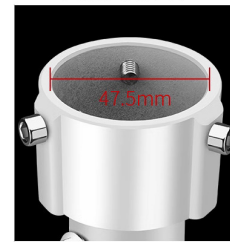

高速球吊裝伸縮支架

TWF-JD 系列

連接穩固 不易脫落

伸縮固定四重加強
穩固安全

鎖緊螺絲

防滑膠圈

凸點固定

螺紋鎖緊

上下管徑 加粗加厚管 承重強 安裝更穩固

下管徑尺寸
38mm

上管徑尺寸
45mm

-  鋁合金材質
-  伸縮調整
-  多點穩固
-  加粗加厚
-  防鏽防腐
-  萬向調整

高速球接頭

底座孔距

TWF-JD 系列

型號	TWF-JD3060	TWF-JD60120	TWF-JD100200	TWF-JD150300
伸縮總長度	41CM~61CM	71CM~121CM	111CM~201CM	161CM~301CM
上管徑	45mm	45mm	45mm	45mm
下管徑	38mm	38mm	38mm	38mm
高速球接頭	47.5mm	47.5mm	47.5mm	47.5mm
固定底座	直徑 140mm/ 高度 40mm	直徑 140mm/ 高度 40mm	直徑 140mm/ 高度 40mm	直徑 140mm/ 高度 40mm
重量	0.8KG	1.1KG	1.5KG	1.9KG