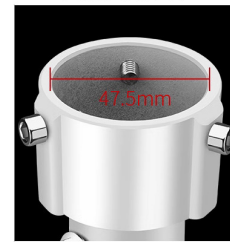

下管徑尺寸  
38mm

上管徑尺寸  
45mm

鋁合金材質

伸縮調整

多點穩固

加粗加厚

防鏽防腐

萬向調整

高速球接頭

底座孔距

### TWP-JD 系列

型號	TWF-JD3060	TWF-JD60120	TWF-JD100200	TWF-JD150300
伸縮總長度	41CM~61CM	71CM~121CM	111CM~201CM	161CM~301CM
上管徑	45mm	45mm	45mm	45mm
下管徑	38mm	38mm	38mm	38mm
高速球接頭	47.5mm	47.5mm	47.5mm	47.5mm
固定底座	直徑 140mm/ 高度 40mm	直徑 140mm/ 高度 40mm	直徑 140mm/ 高度 40mm	直徑 140mm/ 高度 40mm
重量	0.8KG	1.1KG	1.5KG	1.9KG