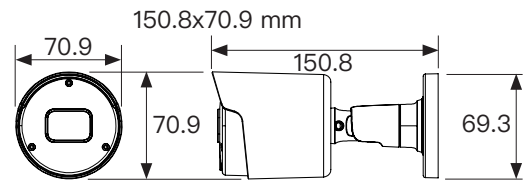

產品尺寸

TWP-CE2222AP2.8

攝像晶片	1/2.7" CMOS image sensor
影像壓縮格式	H.265 / H.264
I Frame 間隔設定	1-120
影像壓縮率	CBR 固定碼流 / 256K~4196bps VBR 變動碼流 / 6 階品質設定 / 256K~4196bps
雙串流同時輸出	主串流：(2MP)1920(H)x 1080(V)x 30 張 子串流：(VGA)640(H)x 480(V)x 20 張
鏡頭	2.8 mm
聲音	G711A / G711U 內建收音麥克風，音源具 10 段音量控制
SD Card 錄影	支援 512G Micro SD 記憶卡錄影
控制項目	<ul style="list-style-type: none"> • ICR 切換模式與延遲時間設定 • 影像垂直翻轉 / 影像水平鏡射 / 影像 180 度迴轉 .. 等功能 • 背光補償：關 / 開 (上 / 下 / 左 / 右 / 置中) • 寬動態模式：關 / 開 • 3DDNR 降噪功能：關 / 手動 / 自動 1-255 階設定功能 • 白平衡：手動 / 自動 • 電子快門：手動 (1/5~1/20000 手動設置) / 自動 (1/5~1/20000) • 透霧功能：關 / 開
最低照度	彩色：0.01 Lux 黑白：0 Lux
網路協議	TCP/IP, UDP, RTP, RTSP, RTCP, HT TP, HTTPS, DNS, DDNS, DHCP, FTP, NTP, SMTP, SNMP, UPnP, SIP, IPv6, PPPoE, ARP
網路介面	RJ45 10M / 100M
電源輸入 / 溫度	PoE 電源供應 10.2W / -10° C~+50° C
尺寸 (LxWxH)	150.8x70.9x70.9 mm