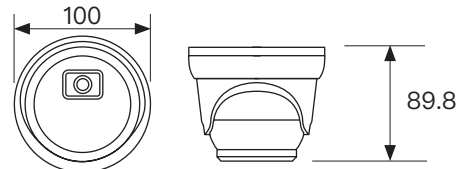

### 產品特色

- 2MP 高畫質解析度
- 內建 ICR 功能，日夜焦距不失焦
- 3D DNR 功能，隱私遮罩功能，警報位移功能
- 高功率點陣式紅外線 LED，有效距離 30 米
- 內建收音麥克風
- 內建 802.3af PoE
- 內建硬體 RESET 鍵
- 內建 P2P 功能，手機 APP 監看
- 防塵防水：IP66
- 支援 ONVIF Profile G

### 產品尺寸

Ø100x89.8mm

TWP-CE2312AP2.8

攝像晶片	1/2.7" CMOS image sensor	
影像壓縮格式	H.265 / H.264 G	
I Frame 間隔設定	1-120	
影像壓縮率	CBR 固定碼流 / 256K~4196Kbps	
	VBR 變動碼流 / 6 階品質設定 / 256K~4196Kbps	
三串流同時輸出	主串流：(2MP)1920(H)x 1080(V)x 30 張	
	子串流：(VGA)640(H)x 480(V)x 20 張	
鏡頭	2.8 mm	
聲音	G711A / G711U 內建收音麥克風，音源具 10 段音量控制	
SD Card 錄影	支援 512G Micro SD 記憶卡錄影	
控制項目	<ul style="list-style-type: none"> <li>• ICR 切換模式與延遲時間設定</li> <li>• 影像垂直翻轉 / 影像水平鏡射 / 影像 180 度迴轉 .. 等功能</li> <li>• 背光補償：關 / 開 (上 / 下 / 左 / 右 / 置中)</li> <li>• 寬動態模式：關 / 開</li> <li>• 3DDNR 降躁功能：關 / 手動 / 自動 1-255 階設定功能</li> <li>• 白平衡：手動 / 自動</li> <li>• 電子快門：手動 (1/5~1/20000 手動設置) / 自動 (1/5~1/20000)</li> <li>• 透霧功能：關 / 開</li> </ul>	
最低照度	彩色：0.01 Lux 黑白：0 Lux	
網路協議	TCP/IP, UDP, RTP, RTSP, RTCP, HT TP, HTTPS, DNS, DDNS, DHCP, FTP, NTP, SMTP, SNMP, UPnP, SIP, IPv6, PPPoE, ARP	
網路介面	RJ45 10M / 100M	
電源輸入 / 溫度	PoE 電源供應 10.2W / -10° C~+50° C	
尺寸	Ø100x89.8mm	