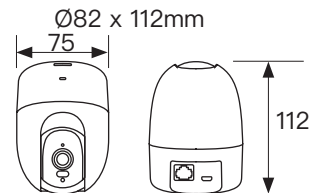

### 產品特色

- 2MP 高畫質解析度
- 內建 ICR 功能，日夜焦距不失焦
- 3D DNR 功能，隱私遮罩功能
- 支援 Micro SD/SDHC/SDXC 記憶卡
- 內建麥克風及喇叭
- 雙向語音對講
- 內建麥克風及喇叭
- 位移警報 / 聲音警報
- 雲台水平 / 垂直 旋轉
- 支援 iPhone、iPad、Android 監看

### 產品尺寸